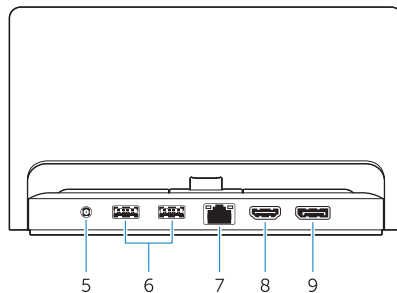

Funkce | Ominaisuudet | Funksjoner | Funktionen

1. USB 3.0 connector
2. audio connector
3. power status light
4. docking connector
5. power connector
6. USB 3.0 connectors
7. network connector
8. HDMI connector
9. DisplayPort connector