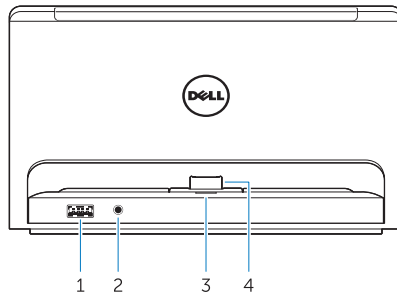

Funkce | Ominaisuudet | Funksjoner | Funktionen

1. USB 3.0 connector
2. audio connector
3. power status light
4. docking connector
5. power connector
6. USB 3.0 connectors
7. network connector
8. HDMI connector
9. DisplayPort connector