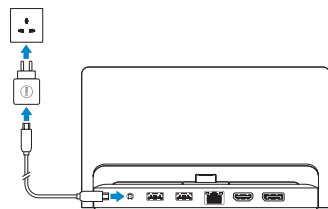

Quick Start Guide

Hurtig startguide
Pikaopas
Hurtigstart
Snabbstartguide

Desktop Dock

Skrivebordsdock
Työpöytätelakka
Skrivebordsforankring
Skrivbordsdocka

1 Connect the power adapter

Tilslut strømadapteren
Kytke verkkolaite
Koble til strømadapteren
Anslut nätadaptern

Funkce | Ominaisuudet | Funksjoner | Funktionen

1. USB 3.0 connector
2. audio connector
3. power status light
4. docking connector
5. power connector
6. USB 3.0 connectors
7. network connector
8. HDMI connector
9. DisplayPort connector