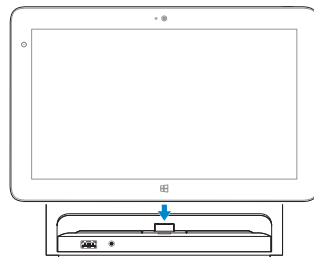

2 Dock the tablet

Dock tablett
Telakoi taulutietokone
Forankring til nettbrettet
Docka surfplattan